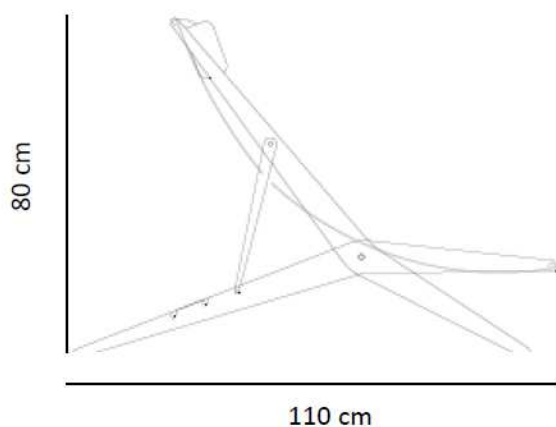

BOOMY

Design Matteo Nunziati

Sdraio impilabile

Stackable beach chair

Struttura in alluminio verniciato a polvere epossidica bianca.

Seduta e schienale in tessuto tecnico in PVC, resistente all'acqua, alle sostanze grasse e ai raggi UV.

White aluminium framer varnished with epoxy.

Seat and backrest in PVC tecnic fabric, water resistant,

Tirella colori / colours

EDEN 50567

EDEN 50556

EDEN 50558

ISO 5364

ISO 5063