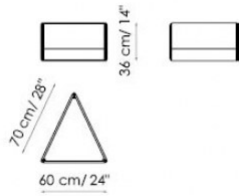

Centrale 160 - Center section 160
2 seduta - 2 seat

Centrale 200 - Center section 200
1 seduta - 1 seat

Centrale 200 - Center section 200
2 seduta - 2 seat

Centrale 240 - Center section 240
2 seduta - 2 seat

Centrale 240 - Center section 240
3 seduta - 3 seat

Bracciolo/ Schienale - Armrest/ Backrest
destro o sinistro - right or left

Chaise longue

Angolo - Corner

Pouf
80x85

Pouf
100x85

Pouf
120x85

Portaoggetti - magazine rack
70x60