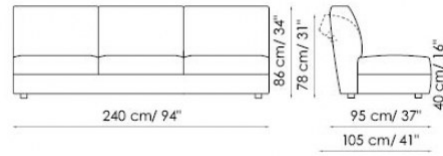

Centrale 100 - Center section 100

Centrale 120 - Center section 120

Centrale obliquo 120 - Center section oblique 120
destro o sinistro - right or left

Centrale 160 - Center section 160
1 seduta - 1 seat

Centrale 160 - Center section 160
2 seduta - 2 seat

Centrale 200 - Center section 200
1 seduta - 1 seat

Centrale 200 - Center section 200
2 seduta - 2 seat

Centrale 240 - Center section 240
2 seduta - 2 seat

Centrale 240 - Center section 240
3 seduta - 3 seat

Bracciolo/ Schienale - Armrest/ Backrest
destro o sinistro - right or left

Chaise longue

Angolo - Corner

Pouf
80x85

Pouf
100x85

Pouf
120x85

Portaoggetti - magazine rack
70x60