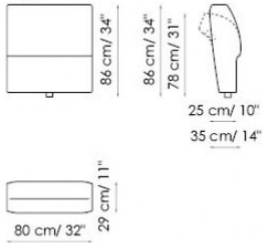

Centrale 100 - Center section 100

Centrale 120 - Center section 120

Centrale obliquo 120 - Center section oblique 120
destro o sinistro - right or left

Centrale 160 - Center section 160
1 seduta - 1 seat

Centrale 160 - Center section 160
2 seduta - 2 seat

Centrale 200 - Center section 200
1 seduta - 1 seat

Centrale 200 - Center section 200
2 seduta - 2 seat

Centrale 240 - Center section 240
2 seduta - 2 seat

Centrale 240 - Center section 240
3 seduta - 3 seat

Bracciolo/ Schienale - Armrest/ Backrest
destro o sinistro - right or left

Chaise longue

Angolo - Corner

Pouf
80x85

Pouf
100x85

Pouf
120x85

Portaoggetti - magazine rack
70x60