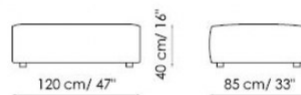

Centrale 160 - Center section 160
2 seduta - 2 seat

Centrale 200 - Center section 200
1 seduta - 1 seat

Centrale 200 - Center section 200
2 seduta - 2 seat

Centrale 240 - Center section 240
2 seduta - 2 seat

Centrale 240 - Center section 240
3 seduta - 3 seat

Bracciolo/ Schienale - Armrest/ Backrest
destro o sinistro - right or left

Chaise longue

Angolo - Corner

Pouf
80x85

Pouf
100x85

Pouf
120x85

Portaoggetti - magazine rack
70x60