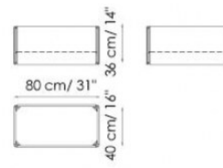

Portaoggetti - magazine rack
80x40