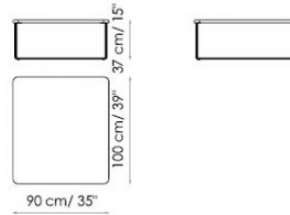

Centrale 160 - Center section 160
2 seduta - 2 seat

Centrale 200 - Center section 200
1 seduta - 1 seat

Centrale 200 - Center section 200
2 seduta - 2 seat

Centrale 240 - Center section 240
2 seduta - 2 seat

Centrale 240 - Center section 240
3 seduta - 3 seat

Bracciolo/ Schienale - Armrest/ Backrest
destro o sinistro - right or left

Chaise longue

Angolo - Corner

Pouf
80x85

Pouf
100x85

Pouf
120x85

Portaoggetti - magazine rack
70x60

Portaoggetti - magazine rack
80x40

Tavolino - coffee table
90x50

Tavolino - coffee table
100x90

Tavolino - coffee table
160x38

Tavolino - coffee table
90x90

Tavolino - coffee table
90x65