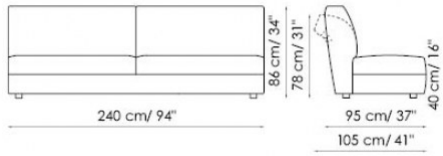

Centrale 100 - Center section 100

Centrale 120 - Center section 120

Centrale obliquo 120 - Center section oblique 120
destro o sinistro - right or left

Centrale 160 - Center section 160
1 seduta - 1 seat

Centrale 160 - Center section 160
2 seduta - 2 seat

Centrale 200 - Center section 200
1 seduta - 1 seat

Centrale 200 - Center section 200
2 seduta - 2 seat

Centrale 240 - Center section 240
2 seduta - 2 seat

Centrale 240 - Center section 240
3 seduta - 3 seat

Bracciolo/ Schienale - Armrest/ Backrest
destro o sinistro - right or left

Chaise longue

Angolo - Corner

Pouf
80x85

Pouf
100x85

Pouf
120x85

Portaoggetti - magazine rack
70x60