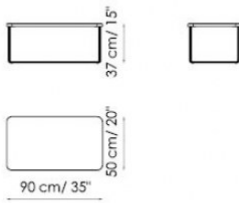

Centrale 160 - Center section 160
2 seduta - 2 seat

Centrale 200 - Center section 200
1 seduta - 1 seat

Centrale 200 - Center section 200
2 seduta - 2 seat

Centrale 240 - Center section 240
2 seduta - 2 seat

Centrale 240 - Center section 240
3 seduta - 3 seat

Bracciolo/ Schienale - Armrest/ Backrest
destro o sinistro - right or left

Chaise longue

Angolo - Corner

Pouf
80x85

Pouf
100x85

Pouf
120x85

Portaoggetti - magazine rack
70x60

Portaoggetti - magazine rack
80x40

Tavolino - coffee table
90x50

Tavolino - coffee table
100x90

Tavolino - coffee table
160x38

Tavolino - coffee table
90x90

Tavolino - coffee table
90x65