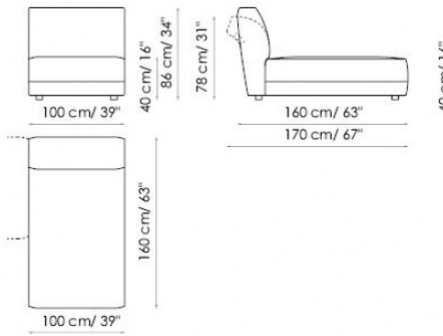

Centrale 100 - Center section 100

Centrale 120 - Center section 120

Centrale obliquo 120 - Center section oblique 120
destro o sinistro - right or left

Centrale 160 - Center section 160
1 seduta - 1 seat

Centrale 160 - Center section 160
2 seduta - 2 seat

Centrale 200 - Center section 200
1 seduta - 1 seat

Centrale 200 - Center section 200
2 seduta - 2 seat

Centrale 240 - Center section 240
2 seduta - 2 seat

Centrale 240 - Center section 240
3 seduta - 3 seat

Bracciolo/ Schienale - Armrest/ Backrest
destro o sinistro - right or left

Chaise longue

Angolo - Corner

Pouf
80x85

Pouf
100x85

Pouf
120x85

Portaoggetti - magazine rack
70x60