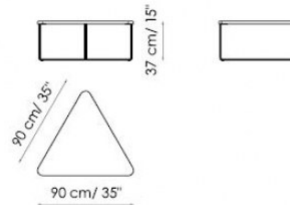

Centrale 240 - Center section 240
3 seduta - 3 seat

Bracciolo/ Schienale - Armrest/ Backrest
destro o sinistro - right or left

Chaise longue

Angolo - Corner

Pouf
80x85

Pouf
100x85

Pouf
120x85

Portaoggetti - magazine rack
70x60

Portaoggetti - magazine rack
80x40

Tavolino - coffee table
90x50

Tavolino - coffee table
100x90

Tavolino - coffee table
160x38

Tavolino - coffee table
90x90

Tavolino - coffee table
90x65