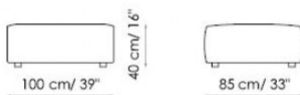

Centrale 160 - Center section 160
2 seduta - 2 seat

Centrale 200 - Center section 200
1 seduta - 1 seat

Centrale 200 - Center section 200
2 seduta - 2 seat

Centrale 240 - Center section 240
2 seduta - 2 seat

Centrale 240 - Center section 240
3 seduta - 3 seat

Bracciolo/ Schienale - Armrest/ Backrest
destro o sinistro - right or left

Chaise longue

Angolo - Corner

Pouf
80x85

Pouf
100x85

Pouf
120x85

Portaoggetti - magazine rack
70x60