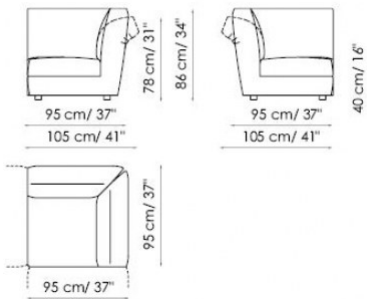

Centrale 160 - Center section 160
2 seduta - 2 seat

Centrale 200 - Center section 200
1 seduta - 1 seat

Centrale 200 - Center section 200
2 seduta - 2 seat

Centrale 240 - Center section 240
2 seduta - 2 seat

Centrale 240 - Center section 240
3 seduta - 3 seat

Bracciolo/ Schienale - Armrest/ Backrest
destro o sinistro - right or left

Chaise longue

Angolo - Corner

Pouf
80x85

Pouf
100x85

Pouf
120x85

Portaoggetti - magazine rack
70x60

Portaoggetti - magazine rack
80x40

Tavolino - coffee table
90x50

Tavolino - coffee table
100x90

Tavolino - coffee table
160x38

Tavolino - coffee table
90x90

Tavolino - coffee table
90x65