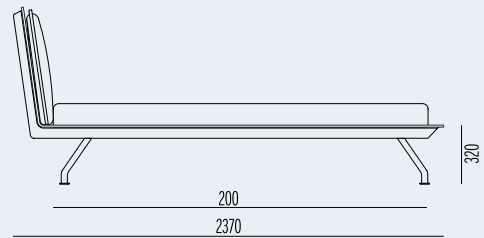

Kenny

design **Piero Priori**
Modello registrato/
Registered design

↳ Disponibile in tutti i tessuti
del nostro campionario
↳ Nelle Larghezze 180, 160, 140,
120, 90

↳ Available in all the fabrics
of our catalogue
↳ Bed sizes available: 180, 160,
140, 120, 90

Varianti/ Version

I disegni tecnici fanno riferimento al letto fornito con piedi standard. Al variare dei piedi variano anche l'altezza complessiva del letto e il piano d'appoggio del materasso. The production drawings are referred to the bed with standard feet. Any foot change will also imply a change of the height and of the mattress base.

Fix
▷ Include rete ortopedica a doghe con palo di sostegno centrale con 14 doghe da 65mm in betulla ▷ La rete costituisce il telaio portante del letto ▷ Including an orthopedic staves bed frame with double central support and fourteen 65 mm birchen staves ▷ The bed frame is also the main frame of the bed