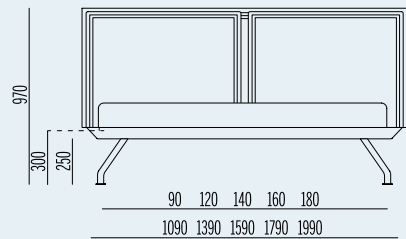

Kenny

design **Piero Priori**
Modello registrato/
Registered design

↳ Disponibile in tutti i tessuti
del nostro campionario
↳ Nelle Larghezze 180, 160, 140,
120, 90

↳ Available in all the fabrics
of our catalogue
↳ Bed sizes available: 180, 160,
140, 120, 90

Varianti/ Version

I disegni tecnici fanno riferimento al letto fornito con piedi standard. Al variare dei piedi variano anche l'altezza complessiva del letto e il piano d'appoggio del materasso. The production drawings are referred to the bed with standard feet. Any foot change will also imply a change of the height and of the mattress base.