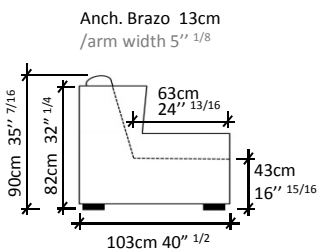

Chaise Longue

103/113 x 175cm
40'' 1/2 / 44'' 1/2 x 68'' 7/8

Terminal / Last module

103 x 160cm
40'' 1/2 x 63''

Terminal / Last module

103 x 140/120cm
40'' 1/2 x 55'' 1/8 / 47'' 1/4

Rincón Ch.longue / Ch.longue corner

103 x 203/223cm
40'' 1/2 x 79'' 15/16 / 87'' 13/16

Assise souple

Bras amovible

CARACTÉRISTIQUES TECHNIQUES

1. Structure en bois massif avec couvercle de panneau de particules bois
2. Piètement modèle 124
3. Suspension de l'assise moyennant ressorts en zigzag
4. Suspension du dossier moyennant sangle élastique
5. Structure entièrement revêtue de mousse de polyuréthane
6. Assise type « C ». Déhoussable
7. Coussins du dossier déhoussables, composés de fibre de polyester et flocons de mousse polyuréthane d'une densité de 33kg/m³, revêtement en tissu 100% antiallergique.
8. Couture surpiquée double. Pour d'autres options de couture, veuillez nous consulter

Coussin de siège Type C « Souple »

1. Mousse de polyuréthane densité 33 kg/m³
2. Mélange de fibre polyester et mousse de polyester découpé densité 33 kg/m³

Sofá (plazas) /Sofa (seater)

- (1) 124cm 48'' 13/16 - (2) 166cm 65'' 5/16 - (2 1/2) 186cm 73'' 1/4
(3) 206cm 81'' 1/8 - (3 1/2) 226cm 89'' - (4) 246cm 96'' 7/8
Big size 266cm 104'' 3/4

1 Brazo /1 Arm

- (2) 153cm 60'' 1/4 - (2 1/2) 173cm 68'' 1/8
(3) 193cm 76'' - (3 1/2) 213cm 83'' 7/8
(4) 233cm 91'' 3/48 - Big size 253cm 99'' 5/8

1 Brazo /1 Arm

- 83cm 32'' 11/16 - 93cm 36'' 5/8
103cm 40'' 1/2 - 113cm 44'' 1/28
123cm 48'' 7/16 - 133cm 52'' 3/8