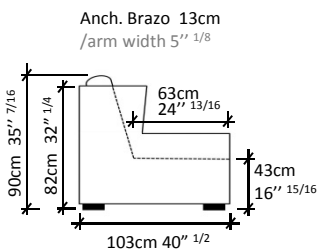

Sofá (plazas) / Sofa (seater)

- (1) 124cm 48'' 13/16 - (2) 166cm 65'' 5/16 - (2 1/2) 186cm 73'' 1/4
(3) 206cm 81'' 1/8 - (3 1/2) 226cm 89'' - (4) 246cm 96'' 7/8
Big size 266cm 104'' 3/4

1 Brazo / 1 Arm

- (2) 153cm 60'' 1/4 - (2 1/2) 173cm 68'' 1/8
(3) 193cm 76'' - (3 1/2) 213cm 83'' 7/8
(4) 233cm 91'' 3/48 - Big size 253cm 99'' 5/8

1 Brazo / 1 Arm

- 83cm 32'' 11/16 - 93cm 36'' 5/8
103cm 40'' 1/2 - 113cm 44'' 1/28
123cm 48'' 7/16 - 133cm 52'' 3/8

Rincón / Corner

103 x 103cm
40'' 1/2 x 40'' 1/2

Puf / Pouf

90 x 103 x h43cm
35'' 7/16 x 40'' 1/2 x h16'' 15/16

Coussin de siège Type C « Souple »

1. Mousse de polyuréthane densité 33 kg/m³
2. Mélange de fibre polyester et mousse de polyester découpé densité 33 kg/m³

Sofá (plazas) /Sofa (seater)

- (1) 124cm 48'' 13/16 - (2) 166cm 65'' 5/16 - (2 1/2) 186cm 73'' 1/4
(3) 206cm 81'' 1/8 - (3 1/2) 226cm 89'' - (4) 246cm 96'' 7/8
Big size 266cm 104'' 3/4

1 Brazo /1 Arm

- (2) 153cm 60'' 1/4 - (2 1/2) 173cm 68'' 1/8
(3) 193cm 76'' - (3 1/2) 213cm 83'' 7/8
(4) 233cm 91'' 3/48 - Big size 253cm 99'' 5/8

1 Brazo /1 Arm

- 83cm 32'' 11/16 - 93cm 36'' 5/8
103cm 40'' 1/2 - 113cm 44'' 1/28
123cm 48'' 7/16 - 133cm 52'' 3/8