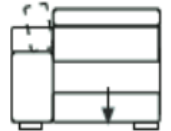

Coussin de siège type A « Bloc » / Сидение типа А « Блок »

1. Mousse de polyuréthane densité 33 kg/m³ / Полиуретановая пена плотностью 33 кг/м³.
2. Fibre acrylique / Акриловое волокно.

Medida (Plazas) / Size (Seats)
240 (3 ½) - 220 (3) - 200 (2 ½)
180 (2) - 120cm (1)

1 Brazo (Seats) / 1 Arm (Seats)
210 (3 ½) - 190 (3)
170 (2 ½) - 150cm (2)

1 Brazo - 1 seat / 1 Arm - 1seat
130-120-110-100-90

CH-LONGUE
100 x 110 x 170

RINCÓN
105 x 105

Tapizados Moradillo SA propietaria de los derechos se reserva todos los derechos de propiedad industrial sobre los dibujos de todos los modelos que aparecen en este catálogo así como todo el material presentado y comprendido por ejemplo, imágenes, textos, ilustraciones, formatos, logos, dibujos, iconos, fotografías, etc. Toute copie, reproduction, publication ou toute autre utilisation est interdite. Nous avons fait de notre mieux pour fournir les informations les plus exactes et à jour dans ce catalogue, mais nous ne pouvons pas garantir sa validité dans le temps car nous améliorons continuellement notre gamme. Tapizados Moradillo, S.A. оставляет за собой право распоряжаться производственными правами дизайнов всех моделей в этом каталоге, как и на фотографии, тексты, иллюстрации, форматы, логотипы, любые визуальные форматы, значки и т.д., владельцем которых является. Ис запрещено воспроизводить, копировать, публиковать или использовать любым другим способом. Мы прилагаем максимум усилий, чтобы предоставить в данном каталоге наиболее точную и актуальную информацию, но мы не можем гарантировать, что с течением времени она не изменится, поскольку мы находимся в постоянном процессе расширения нашего модельного ряда.