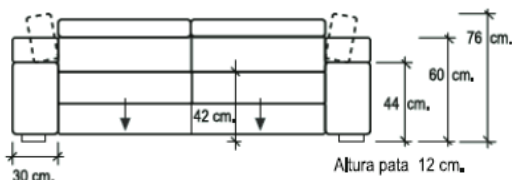

Asiento tipo A "Bloque" / Seat type C "Block"

1. Espuma poliuretano densidad 33kg/m³ / Polyurethane foam, density 33 kg/m³
2. Fibra acrílica / Acrylic fiber

Medida (Plazas) / Size (Seats)
240 (3 ½) - 220 (3) - 200 (2 ½)
180 (2) - 120cm (1)

1 Brazo (Seats) / 1 Arm (Seats)
210 (3 ½) - 190 (3)
170 (2 ½) - 150cm (2)

1 Brazo - 1 seat / 1 Arm - 1seat
130-120-110-100-90

CH-LONGUE
100 x 110 x 170

RINCÓN
105 x 105

Assise solide
Твердое сидение

Bras amovible
Подлокотник снимается