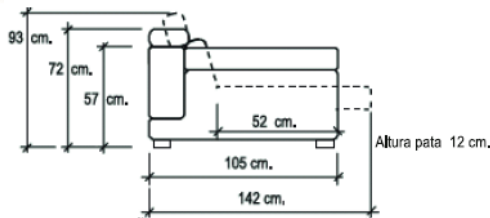

Coussin de siège type A « Bloc » / Сидение типа А « Блок »

1. Mousse de polyuréthane densité 33 kg/m³ / Полиуретановая пена плотностью 33 кг/м³.
2. Fibre acrylique / Акриловое волокно.