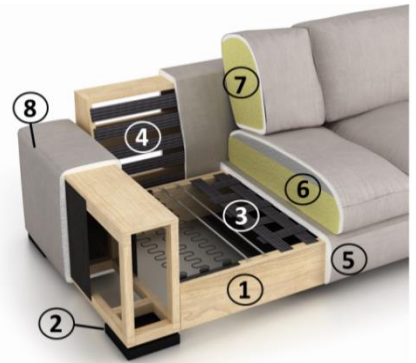

Sentada firme
Firm padding

Brazo desmontable
Removable armrest

Cabeceros reclinables
Reclining headrests

Asientos deslizantes
Sliding seats

FICHA TÉCNICA / SPECIFICATIONS

1. Estructura de madera maciza con tapas de tablero de partículas.
2. Pata modelo 316. Para otros colores dirigirse a Sección de Patas.
3. Suspensión de asientos por cincha elástica con asientos deslizantes. Con asientos fijos, suspensión de muelles en zigzag.
4. Suspensión de respaldos por cincha elástica.
5. Estructura completamente recubierta con espuma de poliuretano.
6. Asiento tipo "A". Desenfundable.
7. Cojines de cabedal desenfundables en espuma súper suave de 20Kg/m³ de densidad.
8. Costura estándar en tela: Sencilla. Costura estándar en piel: Pestaña. Para otras opciones de costura, consultar.

1. Solid wood frame.
2. Feet model 316. Please check the Feet Section to find out more colors.
3. Suspension by elastic webbing with sliding seats. With fixed seats, suspension by sinuous springs.
4. Backrest suspension by elastic webbing.
5. Frame fully covered with polyurethane foam.
6. Seat type "A". Removable cover.
7. Headrest cushions with removable cover and filled with 20Kg/m³ density ultra-soft foam.
8. Standard w/leather upholstery: Lapped seam. Standard w/fabric upholstery: Plain seam. Please ask for other optional seams.

1. Деревянный каркас.
2. Ножки модель 316, цвета венге. Другие расцветки см. раздел «Модели ножек».
3. Подвеска сидения на эластичных ремнях для выдвижного сидения. Для фиксированных сидений – пружины типа зигзаг.
4. Подвеска спинки на эластичных ремнях.
5. Каркас полностью покрыт полиуретановой пеной.
6. Сидение типа «А». Съемный чехол.
7. Подушка подголовника со съемным чехлом. Изготовлена из сверхмягкой пены плотностью 20 кг/м³.
8. Тип шва для кожи: внахлест. Тип шва для ткани: простой. О других видах швов спрашивайте у консультанта.