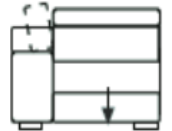

Asiento tipo A "Bloque" / Seat type C "Block"

1. Espuma poliuretano densidad 33kg/m³ / Polyurethane foam, density 33 kg/m³
2. Fibra acrílica / Acrylic fiber

Medida (Plazas) / Size (Seats)
240 (3 ½) - 220 (3) - 200 (2 ½)
180 (2) - 120cm (1)

1 Brazo (Seats) / 1 Arm (Seats)
210 (3 ½) - 190 (3)
170 (2 ½) - 150cm (2)

1 Brazo - 1 seat / 1 Arm - 1seat
130-120-110-100-90

CH-LONGUE
100 x 110 x 170

RINCÓN
105 x 105

Assise solide
Твердое сидение

Bras amovible
Подлокотник снимается