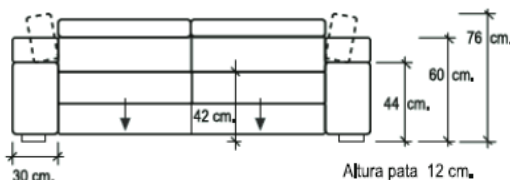

Coussin de siège type A « Bloc » / Сидение типа А « Блок »

1. Mousse de polyuréthane densité 33 kg/m³ / Полиуретановая пена плотностью 33 кг/м³.
2. Fibre acrylique / Акриловое волокно.

Medida (Plazas) / Size (Seats)
240 (3 ½) - 220 (3) - 200 (2 ½)
180 (2) - 120cm (1)

1 Brazo (Seats) / 1 Arm (Seats)
210 (3 ½) - 190 (3)
170 (2 ½) - 150cm (2)

1 Brazo - 1 seat / 1 Arm - 1seat
130-120-110-100-90

CH-LONGUE
100 x 110 x 170

RINCÓN
105 x 105

Tapizados Moradillo SA propietaria de los derechos se reserva todos los derechos de propiedad industrial sobre los dibujos de todos los modelos que aparecen en este catálogo así como todo el material presentado y comprendido por ejemplo, imágenes, textos, ilustraciones, formatos, logos, dibujos, iconos, fotografías, etc. Toute copie, reproduction, publication ou toute autre utilisation est interdite. Nous avons fait de notre mieux pour fournir les informations les plus exactes et à jour dans ce catalogue, mais nous ne pouvons pas garantir sa validité dans le temps car nous améliorons continuellement notre gamme. Tapizados Moradillo, S.A. оставляет за собой право распоряжаться производственными правами дизайнов всех моделей в этом каталоге, как и на фотографии, тексты, иллюстрации, форматы, логотипы, любые визуальные форматы, значки и т.д., владельцем которых является. Ис запрещено воспроизводить, копировать, публиковать или использовать любым другим способом. Мы прилагаем максимум усилий, чтобы предоставить в данном каталоге наиболее точную и актуальную информацию, но мы не можем гарантировать, что с течением времени она не изменится, поскольку мы находимся в постоянном процессе расширения нашего модельного ряда.