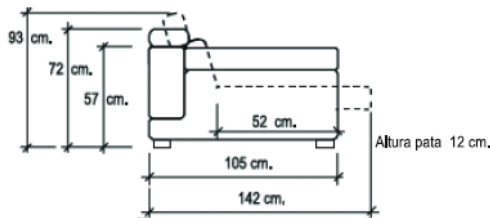

Sentada firme
Firm padding

Brazo desmontable
Removable armrest

Cabeceros reclinables
Reclining headrests

Asientos deslizantes
Sliding seats

FICHA TÉCNICA / SPECIFICATIONS

1. Estructura de madera maciza con tapas de tablero de partículas.
2. Pata modelo 316. Para otros colores dirigirse a Sección de Patas.
3. Suspensión de asientos por cincha elástica con asientos deslizantes. Con asientos fijos, suspensión de muelles en zigzag.
4. Suspensión de respaldos por cincha elástica.
5. Estructura completamente recubierta con espuma de poliuretano.
6. Asiento tipo "A". Desenfundable.
7. Cojines de cabedal desenfundables en espuma súper suave de 20Kg/m³ de densidad.
8. Costura estándar en tela: Sencilla. Costura estándar en piel: Pestaña. Para otras opciones de costura, consultar.

Asiento tipo A "Bloque" / Seat type C "Block"

1. Espuma poliuretano densidad 33kg/m³ / Polyurethane foam, density 33 kg/m³
2. Fibra acrílica / Acrylic fiber

Medida (Plazas) / Size (Seats)
240 (3 ½) - 220 (3) - 200 (2 ½)
180 (2) - 120cm (1)

1 Brazo (Seats) / 1 Arm (Seats)
210 (3 ½) - 190 (3)
170 (2 ½) - 150cm (2)

1 Brazo - 1 seat / 1 Arm - 1seat
130-120-110-100-90

CH-LONGUE
100 x 110 x 170

RINCÓN
105 x 105

Assise solide
Твердое сидение

Bras amovible
Подлокотник снимается

Coussin de siège type A « Bloc » / Сидение типа А « Блок »

1. Mousse de polyuréthane densité 33 kg/m³ / Полиуретановая пена плотностью 33 кг/м³.
2. Fibre acrylique / Акриловое волокно.

Medida (Plazas) / Size (Seats)
240 (3 ½) - 220 (3) - 200 (2 ½)
180 (2) - 120cm (1)