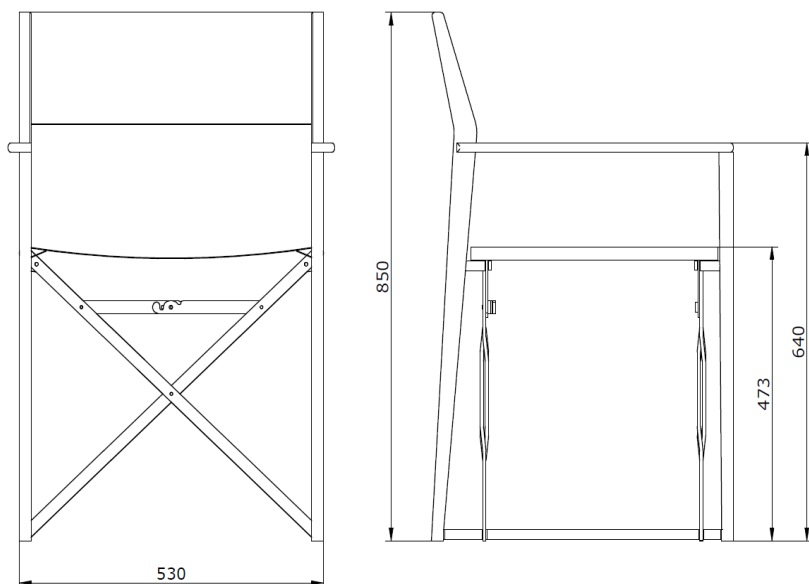

LIVIS

Design Matteo Nunziati

Sedia da regista / director chair

Struttura in alluminio verniciato a polvere epossidica bianca per esterno.
Seduta e schienale in tessuto tecnico , resistente all'acqua, alle sostanze grasse e ai raggi UV.

White aluminium framer varnished with epoxy.
Seat and backrest tecnic fabric, water resistant.

Tirella tessuti / colours matter

EDEN 50567

EDEN 50556

EDEN 50558

ISO 5364

ISO 5063

ISO 5011