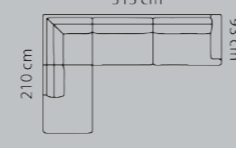

Open-end+2-seater
1
2
3
4
5
Eton w. Split
Eton
Savoy / split
Savoy / Elegance
Century
Waldorf
Vintage
Pullman

Combo shown **9121**  
Combo mirrored **9131**

**Price group**

M3: 1,78

Open-end+2 1/2-seater
1
2
3
4
5
Eton w. Split
Eton
Savoy / split
Savoy / Elegance
Century
Waldorf
Vintage
Pullman

Combo shown **9141**  
Combo mirrored **9151**

**Price group**

M3: 1,93

Open-end+3-seater
1
2
3
4
5
Eton w. Split
Eton
Savoy / split
Savoy / Elegance
Century
Waldorf
Vintage
Pullman

Combo shown **9161**  
Combo mirrored **9171**

**Price group**

M3: 1,93

Open-end+3-seater
1
2
3
4
5
Eton w. Split
Eton
Savoy / split
Savoy / Elegance
Century
Waldorf
Vintage
Pullman

Combo shown **9181**  
Combo mirrored **9191**

**Price group**

M3: 2,28