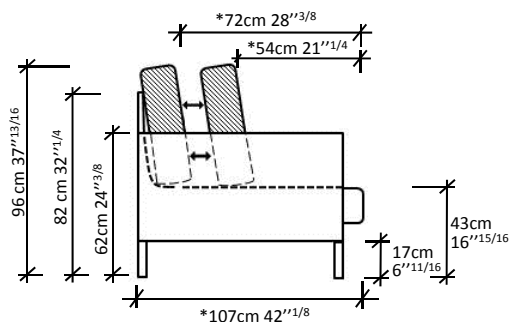

Asiento tipo A "Bloque" / Seat type A "Block"

1. Espuma poliuretano densidad 33kg/m³ / Polyurethane foam, density 33 kg/m³
2. Fibra acrílica / Acrylic fibre

*Medida correspondiente al Dao con respaldo eléctrico. Existe Dao con respaldo fijo y fondo 107cm (72cm fondo sentada) o con fondo 97cm (62cm fondo sentada).

*Dao measurement with electric back adjustment. Dao is also available with a fixed backrest and 107cm depth (72cm sitting depth) or 97cm depth (62cm sitting depth).

Sofá (Plazas)

/ Sofa (seater)

- (1) 96 - (2) 156 - (2 ½) 176 - (3) 196
 (3 ½) 216 - (4) 236 - (Big size) 256 cm.
 (1) 37¹³/₁₆ - (2) 61⁷/₁₆ - (2 ½) 69¹/₄ - (3) 77³/₁₆
 (3 ½) 85¹³/₁₆ - (4) 92⁷/₈ - (Big size) 100³/₄

Coussin de siège type A « Bloc »

1. Mousse de polyuréthane densité 33 kg/m³
2. Fibre acrylique

*dimension correspondant à la version Dao coussin dossier électrique. Existe la version du modèle Dao au dossier fixe et profondeur 107cm (72cm profondeur d'assise) et la version au dossier fixe et profondeur 97cm (62cm profondeur d'assise 62cm)

Sofá (Plazas)

/ Sofa (seater)

- (1) 96 - (2) 156 - (2 ½) 176 - (3) 196
 (3 ½) 216 - (4) 236 - (Big size) 256 cm.
 (1) 37^{13/16} - (2) 61^{7/16} - (2 ½) 69^{11/4} - (3) 77^{3/16}
 (3 ½) 85^{1/16} - (4) 92^{7/8} - (Big size) 100^{3/4}