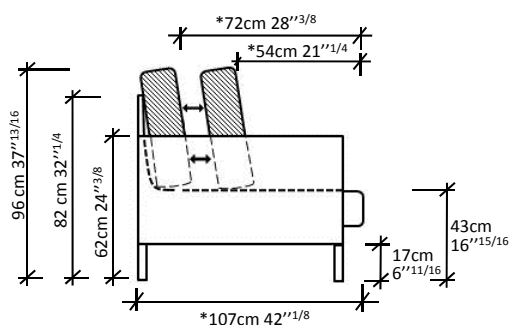

*Dao measurement with electric back adjustment. Dao is also available with a fixed backrest and 107cm depth (72cm sitting depth) or 97cm depth (62cm sitting depth).

Sofá (Plazas)

/ Sofa (seater)

- (1) 96 - (2) 156 - (2 ½) 176 - (3) 196
 (3 ½) 216 - (4) 236 - (Big size) 256 cm.
 (1) 37¹³/₁₆ - (2) 61⁷/₁₆ - (2 ½) 69¹/₄ - (3) 77³/₁₆
 (3 ½) 85¹³/₁₆ - (4) 92⁷/₈ - (Big size) 100³/₄

Módulo 1 brazo & 1 asiento

/Module 1 arm & 1 seat

- 78 - 88 - 98 - 108 - 118 - 128 cm.
 30³/₄ - 34⁵/₈ - 38⁹/₁₆ - 42¹/₂ - 46¹/₂ - 50³/₈

Módulo 1 brazo & 2 asientos

/ Module 1 arm & 2 seats

- (2) 138 - (2 ½) 158 - (3) 178 - (3 ½) 198 - (4) 218
 (Big size) 238 cm.
 (2) 54⁵/₁₆ - (2 ½) 62¹/₄ - (3) 70¹/₂ - (3 ½) 77¹⁵/₁₆
 (4) 85¹³/₁₆ (Big size) 93¹¹/₁₆

Chaise Longue

- 98/108 x 170 cm.
 38⁹/₁₆/42¹/₂ x 66¹⁵/₁₆

Assise solide

Bras amovible

CARACTÉRISTIQUES TECHNIQUES

1. Structure en bois massif avec couvercle de panneau de particules bois
2. Piètement modèle 320
3. Suspension de l'assise moyennant ressorts à boudin
4. Suspension du dossier moyennant sangle élastique
5. Structure entièrement revêtue de mousse polyuréthane
6. Assise type « A ». déhoussable
7. Coussins du dossier déhoussable, composé de fibre de polyester et flocons de mousse polyuréthane d'une densité de 33 kg/m³, revêtement en tissu 100% allergique
8. Couture surpiquée simple. Pour d'autres options de couture, veuillez nous consulter.

Coussin de siège type A « Bloc »

1. Mousse de polyuréthane densité 33 kg/m³
2. Fibre acrylique

*dimension correspondant à la version Dao coussin dossier électrique. Existe la version du modèle Dao au dossier fixe et profondeur 107cm (72cm profondeur d'assise) et la version au dossier fixe et profondeur 97cm (62cm profondeur d'assise 62cm)