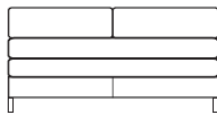

SOFÁ SIN BRAZOS / ARMLESS SOFA

180-160-140cm 71-63-55"