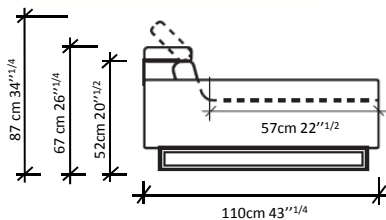

Sentada suave
Soft padding

Brazo desmontable
Removable armrest

Cabecero reclinable
Reclining headrest

FICHA TÉCNICA / SPECIFICATIONS

1. Estructura de madera maciza con tapas de tablero de partículas.
2. Pata modelo 114 Haya natural.
3. Suspensión de asientos por muelles helicoidales.
4. Suspensión de respaldos por cincha elástica.
5. Estructura completamente recubierta con espuma de poliuretano.
6. Asiento tipo "E" desenfundables.
7. Cojines de respaldo desenfundable en espuma súper suave de 20Kg/m³ de densidad.
8. Costura en tela: Pestaña. Costura en piel: Doble.

Asiento tipo E / Seat type E

1. Mezcla de fibra poliéster y picado espuma poliuretano densidad 33kg/m³ / Polyester fibre mixed with shredded polyurethane foam density 33 kg/m³

SOFÁ SIN BRAZOS / ARMLESS SOFA

180-160-140cm 71-63-55"

MÓDULO SIN BRAZOS / ARMLESS MODULE

90-80-70cm 35 1/2-31 1/2-28"

PUF/POUF

90x60cm - 35 1/2 x 23 1/4
80x60cm - 31 1/2 x 23 1/4
70x60cm - 28"

MESA/TABLE

110x110cm
43 1/4 x 43 1/4

RINCÓN/CORNER

109x109cm
43" x 43"

CHAISE LONGUE

90x170cm - 35 1/2 x 67"
80x170cm - 31 1/2 x 67"
70x170cm - 28" x 67"

TERMINAL/LAST MODULE

110x120cm
43 1/4 x 47 1/4